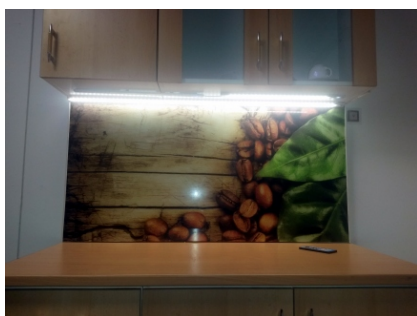

## LED SVÍTIDLO REAGUJÍCÍ NA POHYB RUKOU

- jednoduché ovládání
- možnost napojení více modulů za sebou
- svítidlo má všestranné využití, dá se umístit kamkoliv ve vašem interiéru
- regulace svítivosti
- jednoduché uchycení pomocí klipů
- ovládání: reaguje na pohyb při přiblížení rukou cca 20cm od senzoru (čidla)VYP/ZAP, tlačítkama nastavíte svítivost, paměť nastavení
- svítidlo obsahuje modul umožňující nastavení:
  - po vypnutí a obnovení napájení zůstane vypnuté
  - po vypnutí a obnovení napájení zůstane v nastaveném stavu
  - lze zablokovat regulaci
  - nastavení režimu s časovačem

### Svítidlo: 1500mm

Typ PO15018: 18W/1550lm  
Typ PO15027: 27W/3100lm

Katalogové číslo:	PO507 nebo PO5014	PO10012 nebo PO10019	PO15018 nebo PO15027
Rozměry d x v x h:	500 x 20 x 8mm	1000 x 20 x 8mm	1500 x 20 x 8mm
El. Příkon:	6W nebo 12W	12,5W nebo 19W	18W nebo 27W
Napětí:	12V DC	12V DC	12V DC
Světelný tok:	500lm nebo 1000lm	1100lm nebo 2200lm	1550lm nebo 3100lm
Barva světla:	teplá bílá, studená bílá, denní bílá	teplá bílá, studená bílá, denní bílá	teplá bílá, studená bílá, denní bílá
Počet LED:	27 SMD EPI STAR	57 SMD EPI STAR	87 SMD EPI STAR
Profil:	AL profil (AL Elox)	AL profil (AL Elox)	AL profil (AL Elox)
Vyzařovací úhel:	120°	120°	120°
Krycí difuzor:	čirý, mléčný, pískový	čirý, mléčný, pískový	čirý, mléčný, pískový
Montáž:	interiér, na stěnu, linku apod.	interiér, na stěnu, linku apod.	interiér, na stěnu, linku apod.
Záruka:	24 měsíců	24 měsíců	24 měsíců