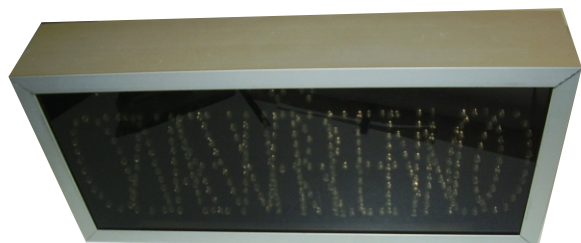

Standartní velikosti

interiér 250x100x10mm 1040,- bez DPH

Přední strana osazena LED, zadní plast 3mm, plastový rámeček.

Napájení panelu je 12V/DC, 6W.

Napájecí zdroj 230V/12VDC je samostatně na kabelu s konektorem o délce 3m.

Standartní velikosti

exteriér 250x100x75mm 1340,- bez DPH

Přední strana plexi, zadní AL eloxovaný rámeček.

Napájení panelu je 12V/DC, 6W.

Napájecí zdroj 230V/12VDC je samostatně na kabelu s konektorem o délce 3m.

Dálkový ovladač RF
(433MHZ- lze ovládat i přes stěnu)
Dosah 50m, v budově 30m.
Umožňuje panel zapnout-vypnout,
přepnout text. Není součástí základní ceny.
Cena 650,- bez DPH

GSM modul, umožňuje
panel zapnout-vypnout, přepnout
text pomocí SMS Vašeho libovolného mobilu.
(zpětné potvrzení komunikace)
Není součástí základní ceny.
Nutno dokoupit SIM kartu - není součástí.
Cena 2413,- bez DPH.