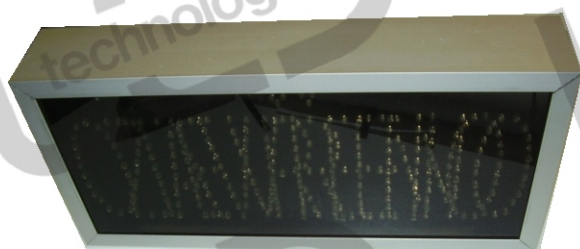

Standartní velikosti

**interiér** 250x100x10mm

Přední strana osazena LED, zadní plast 3mm, plastový rámeček.

Napájení panelu je 12V/DC, 6W.

Napájecí zdroj 230V/12VDC je samostatně na kabelu s konektorem o délce 3m.

Standartní velikosti

**exteriér** 250x100x75mm

Přední strana plexi, zadní AL eloxovaný rámeček.

Napájení panelu je 12V/DC, 6W.

Napájecí zdroj 230V/12VDC je samostatně na kabelu s konektorem o délce 3m.

**Čištění vždy provádějte suchým hadrem.**

**V žádném případě nepoužívejte čisticí prostředky obsahující líh nebo aceton.**

Dálkový ovladač RF  
(433MHZ- lze ovládat i přes stěnu)  
Dosah 50m, v budově 30m.  
Umožňuje panel zapnout-vypnout,  
přepnout text. Není součástí základní ceny.

GSM modul, umožňuje  
panel zapnout-vypnout, přepnout  
text pomocí SMS Vašeho libovolného mobilu.  
(zpětné potvrzení komunikace)  
Není součástí základní ceny.  
Nutno dokoupit SIM kartu - není součástí.