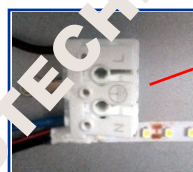

# REKLAMNÍ SVĚTELNÝ PANEL - BUTTON

1000 x 600 x 90mm

<b>Katalogové číslo:</b>	100609
<b>Rozměry š x v x h:</b>	1000 x 600 x 90mm
<b>El. Příkon:</b>	50W
<b>Napětí:</b>	230V
<b>Čelní stěna:</b>	plexisklo opál
<b>Rám:</b>	plastový profil (AL Elox)
<b>Zadní stěna:</b>	0,5mm zinkový plech + 2x nosný profil
<b>Podsvícení:</b>	LED
<b>Barva rámu:</b>	bílá, černá nebo AL Elox
<b>Montáž:</b>	na stěnu
<b>Záruka:</b>	24 měsíců

\* přípojná svorkovnice

\* napájecí zdroj

\* vysouvání plexi zprava nebo zleva