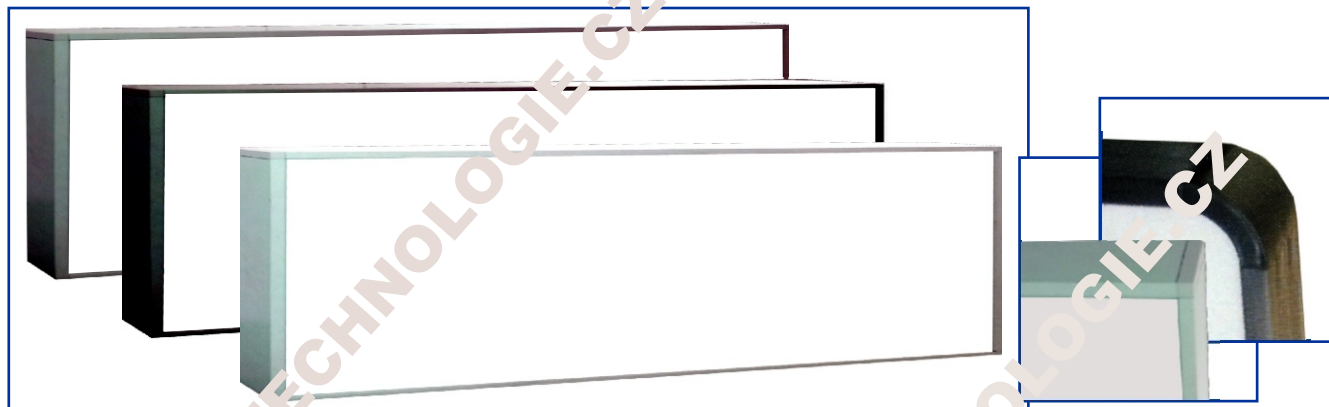

# REKLAMNÍ SVĚTELNÝ PANEL - BUTTON

1000 x 600 x 90mm

<b>Katalogové číslo:</b>	100609
<b>Rozměry š x v x h:</b>	1000 x 600 x 90mm
<b>El. Příkon:</b>	50W
<b>Napětí:</b>	230V
<b>Čelní stěna:</b>	plexisklo opál
<b>Rám:</b>	plastový profil (AL Elox)
<b>Zadní stěna:</b>	0,5mm zinkový plech + 2x nosný profil
<b>Podsvícení:</b>	LED
<b>Barva rámu:</b>	bílá, černá nebo AL Elox
<b>Montáž:</b>	na stěnu
<b>Záruka:</b>	24 měsíců

\* přípojná svorkovnice

\* napájecí zdroj

\* vysouvání plexi zprava nebo zleva