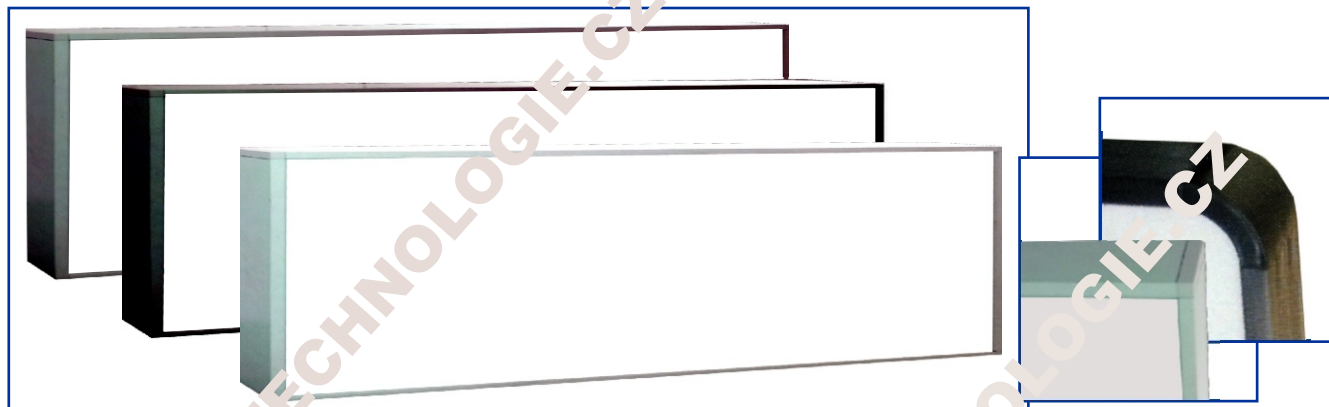

REKLAMNÍ SVĚTELNÝ PANEL - BUTTON

2000 x 600 x 90mm

Katalogové číslo:	200609
Rozměry š x v x h:	2000 x 600 x 90mm
El. Příkon:	110W
Napětí:	230V
Čelní stěna:	plexisklo opál
Rám:	plastový profil (AL Elox)
Zadní stěna:	0,5mm zinkový plech + 2x nosný profil
Podsvícení:	LED
Barva rámu:	bílá, černá nebo AL Elox
Montáž:	na stěnu
Záruka:	24 měsíců

* přípojná svorkovnice

* napájecí zdroj

* vysouvání plexi zprava nebo zleva