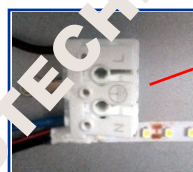

REKLAMNÍ SVĚTELNÝ PANEL - BUTTON

2000 x 600 x 90mm

Katalogové číslo:	200609
Rozměry š x v x h:	2000 x 600 x 90mm
El. Příkon:	110W
Napětí:	230V
Čelní stěna:	plexisklo opál
Rám:	plastový profil (AL Elox)
Zadní stěna:	0,5mm zinkový plech + 2x nosný profil
Podsvícení:	LED
Barva rámu:	bílá, černá nebo AL Elox
Montáž:	na stěnu
Záruka:	24 měsíců

* přípojná svorkovnice

* napájecí zdroj

* vysouvání plexi zprava nebo zleva