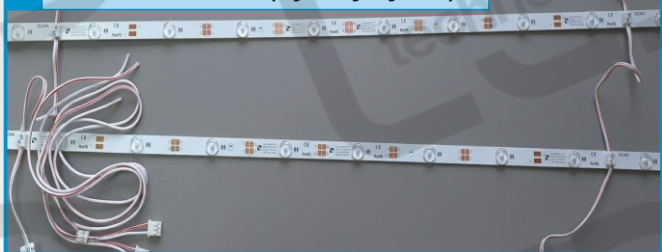

EXKLUZIVNÍ NABÍDKA LED MODULŮ

Modernizujte své projekty s vysoce kvalitními LED moduly

1 LED Modul U.B.E (Vysoký výkon)

LED MODUL U.B.E

Inovativní systém pro i pro mělké světelné boxy.
Osvětlení již od hloubky 30 mm.

Napětí: 24V DC
Výkon: 6W
Vyzařovací úhel: 175°
Barva světla: 6 500K
Světelný tok: 780lm
CRI80
Stupeň krytí: IP20 popř. IP54
TYP LED diod: 12x 2835 SMD
Řízení pomocí: PWM
Rozměry: 960 x 15mm
Vzdálenost mezi moduly: 80mm

2 LED Modul N.A. (Úsporný a odolný)

LED MODUL N.A.

Univerzální a vysoce odolný modul.
Vhodný především pro venkovní reklamu .

Napětí: 12V DC
Výkon: 1,2W
Vyzařovací úhel: 160°
Barva světla: 6 500K
Světelný tok: 120lm
Stupeň krytí: IP67
TYP LED diod: 3x 2835 SMD
Řízení pomocí PWM
Rozměry: 61 x 12 x 5 mm

1 LED Modul M.S.R (Vysoký výkon)

LED MODUL M.S.R.

Univerzální a vysoce odolný modul.
Vhodný především pro venkovní reklamu .

Napětí: 12V DC
Výkon: 1W
Vyzařovací úhel: 170°
Barva světla: 6 500K
Světelný tok: 100lm
Stupeň krytí: IP66
TYP LED diod: 1x 2835 SMD
Řízení pomocí PWM
Rozměry: 33 x 23 x 10 mm