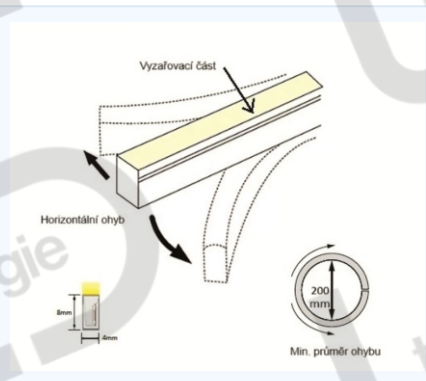

LED NEON 24V · 10×10 mm Kód: 0121

Výkon	8 W/m
Barvy	CW / DW / WW
Úhel svitu	120°
Krytí	IP67
Uložení	HORIZONTÁLNÍ + VERTIKÁLNÍ 3D
Max. délka	5 m

Příslušenství: koncovky (základní, s bočním ot., se zadním ot., se spodním ot.)
lepidlo
úchyty a profily pro NEON

LED NEON 24V · 3×6 mm Kód: 0122

Výkon	9 W/m
Barvy	CW / DW / WW
Úhel svitu	120°
Krytí	IP54
Uložení	VERTIKÁLNÍ SIDE
Max. délka	3 m

Příslušenství: koncovky (základní, s bočním ot., se zadním ot., se spodním ot.)
lepidlo
úchyty a profily pro NEON

Výkon	10 W/m
Barvy	CW / DW / WW
Úhel svitu	120°
Krytí	IP67
Uložení	VERTIKÁLNÍ SIDE
Max. délka	5m

Příslušenství: koncovky (základní, s bočním ot., se zadním ot.)
lepidlo
úchyty a profily pro NEON

LED NEON 24V · 16×16 mm

Kód: 0125

Výkon	10 W/m
Barvy	CW / DW / WW
Úhel svitu	120°
Krytí	IP67
Uložení	HORIZONTÁLNÍ I VERTIKÁLNÍ
Max. délka	5m

Příslušenství: koncovky (základní, s bočním ot., se zadním ot., se spodním ot.)
lepidlo
úchyty a profily pro NEON