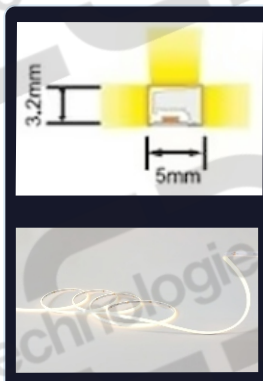

LED NEON 24V · 12×6 mm Kód: 0119

Výkon	7 W/m
Barvy	DW / WW
Úhel svitu	120°
Krytí	IP67
Uložení	HORIZONTÁLNÍ TOP
Max. délka	10 m

Příslušenství: koncovky (základní, s bočním otvorem, se zadním otvorem)
lepidlo

LED NEON 24V · 5×3 mm Kód: 0120

Výkon	8 W/m
Barvy	CW / DW / WW
Úhel svitu	170°
Krytí	IP54
Uložení	HORIZONTÁLNÍ TOP
Max. délka	5 m

Příslušenství: koncovky (základní, s bočním otvorem, se zadním otvorem)
lepidlo

LED NEON 24V · 10×10 mm Kód: 0121

Výkon	8 W/m
Barvy	CW / DW / WW
Úhel svitu	120°
Krytí	IP67
Uložení	HORIZONTÁLNÍ + VERTIKÁLNÍ 3D
Max. délka	5 m

Příslušenství: koncovky (základní, s bočním ot., se zadním ot., se spodním ot.)
lepidlo
úchyty a profily pro NEON

Výkon	10 W/m
Barvy	CW / DW / WW
Úhel svitu	120°
Krytí	IP67
Uložení	VERTIKÁLNÍ SIDE
Max. délka	5m

Příslušenství: koncovky (základní, s bočním ot., se zadním ot.)
lepidlo
úchyty a profily pro NEON

LED NEON 24V · 16×16 mm