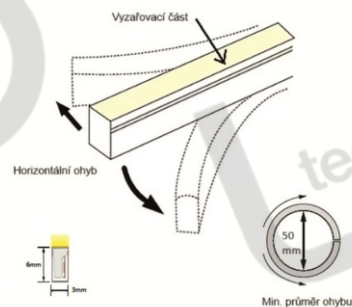

LED NEON 24V · 5×3 mm Kód: 0120

Výkon	8 W/m
Barvy	CW / DW / WW
Úhel svitu	170°
Krytí	IP54
Uložení	HORIZONTÁLNÍ TOP
Max. délka	5 m

Příslušenství: koncovky (základní, s bočním otvorem, se zadním otvorem)
lepidlo

LED NEON 24V · 10×10 mm Kód: 0121

Výkon	8 W/m
Barvy	CW / DW / WW
Úhel svitu	120°
Krytí	IP67
Uložení	HORIZONTÁLNÍ + VERTIKÁLNÍ 3D
Max. délka	5 m

Příslušenství: koncovky (základní, s bočním ot., se zadním ot., se spodním ot.)
lepidlo
úchyty a profily pro NEON

Výkon	10 W/m
Barvy	CW / DW / WW
Úhel svitu	120°
Krytí	IP67
Uložení	VERTIKÁLNÍ SIDE
Max. délka	5m

Příslušenství: koncovky (základní, s bočním ot., se zadním ot.)
lepidlo
úchyty a profily pro NEON

LED NEON 24V · 16×16 mm

Kód: 0125

Výkon	10 W/m
Barvy	CW / DW / WW
Úhel svitu	120°
Krytí	IP67
Uložení	HORIZONTÁLNÍ I VERTIKÁLNÍ
Max. délka	5m

Příslušenství: koncovky (základní, s bočním ot., se zadním ot., se spodním ot.)
lepidlo
úchyty a profily pro NEON