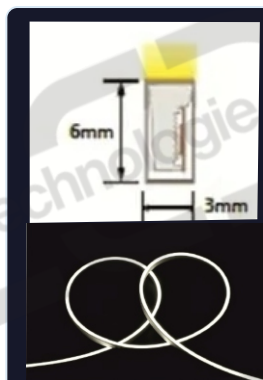

LED NEON 24V · 12×6 mm Kód: 0119

Výkon	7 W/m
Barvy	DW / WW
Úhel svitu	120°
Krytí	IP67
Uložení	HORIZONTÁLNÍ TOP
Max. délka	10 m

Příslušenství: koncovky (základní, s bočním otvorem, se zadním otvorem)
lepidlo

LED NEON 24V · 5×3 mm Kód: 0120

Výkon	8 W/m
Barvy	CW / DW / WW
Úhel svitu	170°
Krytí	IP54
Uložení	HORIZONTÁLNÍ TOP
Max. délka	5 m

Příslušenství: koncovky (základní, s bočním otvorem, se zadním otvorem)
lepidlo

LED NEON 24V · 10×10 mm Kód: 0121

Výkon	8 W/m
Barvy	CW / DW / WW
Úhel svitu	120°
Krytí	IP67
Uložení	HORIZONTÁLNÍ + VERTIKÁLNÍ 3D
Max. délka	5 m

Příslušenství: koncovky (základní, s bočním ot., se zadním ot., se spodním ot.)
lepidlo
úchyty a profily pro NEON

Kód: 0125

Výkon	10 W/m
Barvy	CW / DW / WW
Úhel svitu	120°
Krytí	IP67
Uložení	HORIZONTÁLNÍ I VERTIKÁLNÍ
Max. délka	5m

Příslušenství: koncovky (základní, s bočním ot., se zadním ot., se spodním ot.)
lepidlo
úchyty a profily pro NEON