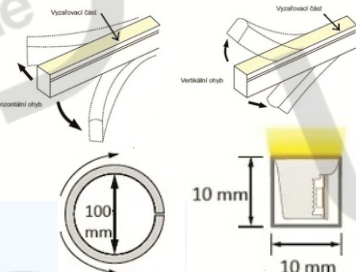

LED NEON 24V · 12×6 mm Kód: 0119

Výkon	7 W/m
Barvy	DW / WW
Úhel svitu	120°
Krytí	IP67
Uložení	HORIZONTÁLNÍ TOP
Max. délka	10 m

Příslušenství: koncovky (základní, s bočním otvorem, se zadním otvorem)
lepidlo

LED NEON 24V · 5×3 mm Kód: 0120

Výkon	8 W/m
Barvy	CW / DW / WW
Úhel svitu	170°
Krytí	IP54
Uložení	HORIZONTÁLNÍ TOP
Max. délka	5 m

Příslušenství: koncovky (základní, s bočním otvorem, se zadním otvorem)
lepidlo

LED NEON 24V · 10×10 mm Kód: 0121

Výkon	8 W/m
Barvy	CW / DW / WW
Úhel svitu	120°
Krytí	IP67
Uložení	HORIZONTÁLNÍ + VERTIKÁLNÍ 3D
Max. délka	5 m

Příslušenství: koncovky (základní, s bočním ot., se zadním ot., se spodním ot.)
lepidlo
úchyty a profily pro NEON

Výkon	10 W/m
Barvy	CW / DW / WW
Úhel svitu	120°
Krytí	IP67
Uložení	VERTIKÁLNÍ SIDE
Max. délka	5m

Příslušenství: koncovky (základní, s bočním ot., se zadním ot.)
lepidlo
úchyty a profily pro NEON

LED NEON 24V · 16×16 mm