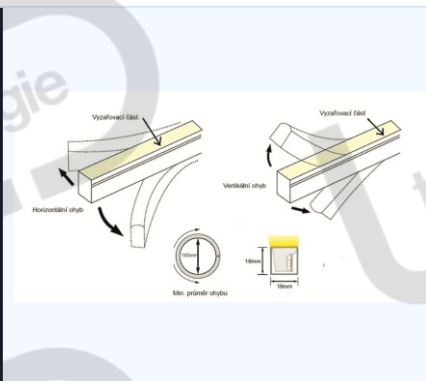

LED NEON 24V · 4×8 mm

Kód: 0123

Výkon	10 W/m
Barvy	CW / DW / WW
Úhel svitu	120°
Krytí	IP65
Uložení	VERTIKÁLNÍ SIDE
Max. délka	5m

Příslušenství: koncovky
lepidlo
úchyt pro NEON

LED NEON 24V · 6×12 mm

Kód: 0124

Výkon	10 W/m
Barvy	CW / DW / WW
Úhel svitu	120°
Krytí	IP67
Uložení	VERTIKÁLNÍ SIDE
Max. délka	5m

Příslušenství: koncovky (základní, s bočním ot., se zadním ot.)
lepidlo
úchyty a profily pro NEON

LED NEON 24V · 16×16 mm

Kód: 0125

Výkon	10 W/m
Barvy	CW / DW / WW
Úhel svitu	120°
Krytí	IP67
Uložení	HORIZONTÁLNÍ I VERTIKÁLNÍ
Max. délka	5m

Příslušenství: koncovky (základní, s bočním ot., se zadním ot., se spodním ot.)
lepidlo
úchyty a profily pro NEON