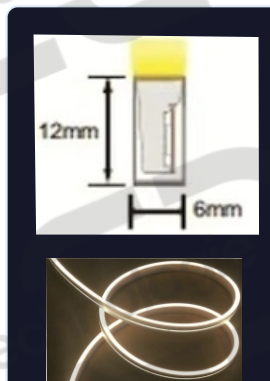

LED NEON 24V · 10×10 mm Kód: 0121

Výkon	8 W/m
Barvy	CW / DW / WW
Úhel svitu	120°
Krytí	IP67
Uložení	HORIZONTÁLNÍ + VERTIKÁLNÍ 3D
Max. délka	5 m

Příslušenství: koncovky (základní, s bočním ot., se zadním ot., se spodním ot.)
lepidlo
úchyty a profily pro NEON

LED NEON 24V · 3×6 mm Kód: 0122

Výkon	9 W/m
Barvy	CW / DW / WW
Úhel svitu	120°
Krytí	IP54
Uložení	VERTIKÁLNÍ SIDE
Max. délka	3 m

Příslušenství: koncovky (základní, s bočním ot., se zadním ot., se spodním ot.)
lepidlo
úchyty a profily pro NEON

LED NEON 24V · 4×8 mm

Kód: 0123

Výkon	10 W/m
Barvy	CW / DW / WW
Úhel svitu	120°
Krytí	IP65
Uložení	VERTIKÁLNÍ SIDE
Max. délka	5m

Příslušenství: koncovky
lepidlo
úchyt pro NEON

LED NEON 24V · 6×12 mm

Kód: 0124

Kód: 0125

Výkon	10 W/m
Barvy	CW / DW / WW
Úhel svitu	120°
Krytí	IP67
Uložení	HORIZONTÁLNÍ I VERTIKÁLNÍ
Max. délka	5m

Příslušenství: koncovky (základní, s bočním ot., se zadním ot., se spodním ot.)
lepidlo
úchyty a profily pro NEON