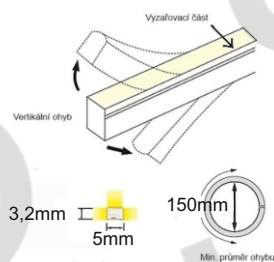

LED NEON 24V · 12×6 mm Kód: 0119

Výkon	7 W/m
Barvy	DW / WW
Úhel svitu	120°
Krytí	IP67
Uložení	HORIZONTÁLNÍ TOP
Max. délka	10 m

Příslušenství: koncovky (základní, s bočním otvorem, se zadním otvorem)
lepidlo

LED NEON 24V · 5×3 mm Kód: 0120

Výkon	8 W/m
Barvy	CW / DW / WW
Úhel svitu	170°
Krytí	IP54
Uložení	HORIZONTÁLNÍ TOP
Max. délka	5 m

Příslušenství: koncovky (základní, s bočním otvorem, se zadním otvorem)
lepidlo

Výkon	10 W/m
Barvy	CW / DW / WW
Úhel svitu	120°
Krytí	IP67
Uložení	VERTIKÁLNÍ SIDE
Max. délka	5m

Příslušenství: koncovky (základní, s bočním ot., se zadním ot.)
lepidlo
úchyty a profily pro NEON

LED NEON 24V · 16×16 mm

Kód: 0125

Výkon	10 W/m
Barvy	CW / DW / WW
Úhel svitu	120°
Krytí	IP67
Uložení	HORIZONTÁLNÍ I VERTIKÁLNÍ
Max. délka	5m

Příslušenství: koncovky (základní, s bočním ot., se zadním ot., se spodním ot.)
lepidlo
úchyty a profily pro NEON