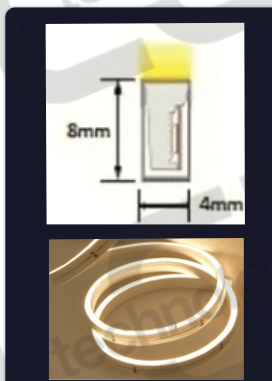

LED NEON 24V · 12×6 mm Kód: 0119

Výkon	7 W/m
Barvy	DW / WW
Úhel svitu	120°
Krytí	IP67
Uložení	HORIZONTÁLNÍ TOP
Max. délka	10 m

Příslušenství: koncovky (základní, s bočním otvorem, se zadním otvorem)
lepidlo

LED NEON 24V · 5×3 mm Kód: 0120

Výkon	8 W/m
Barvy	CW / DW / WW
Úhel svitu	170°
Krytí	IP54
Uložení	HORIZONTÁLNÍ TOP
Max. délka	5 m

Příslušenství: koncovky (základní, s bočním otvorem, se zadním otvorem)
lepidlo

LED NEON 24V · 10×10 mm Kód: 0121

Výkon	8 W/m
Barvy	CW / DW / WW
Úhel svitu	120°
Krytí	IP67
Uložení	HORIZONTÁLNÍ + VERTIKÁLNÍ 3D
Max. délka	5 m

Příslušenství: koncovky (základní, s bočním ot., se zadním ot., se spodním ot.)
lepidlo
úchyty a profily pro NEON

LED NEON 24V · 3×6 mm Kód: 0122

Výkon	9 W/m
Barvy	CW / DW / WW
Úhel svitu	120°
Krytí	IP54
Uložení	VERTIKÁLNÍ SIDE
Max. délka	3 m

Příslušenství: koncovky (základní, s bočním ot., se zadním ot., se spodním ot.)
lepidlo
úchyty a profily pro NEON