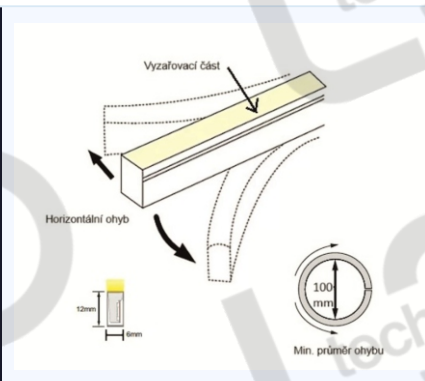

LED NEON 24V · 10×10 mm Kód: 0121

Výkon	8 W/m
Barvy	CW / DW / WW
Úhel svitu	120°
Krytí	IP67
Uložení	HORIZONTÁLNÍ + VERTIKÁLNÍ 3D
Max. délka	5 m

Příslušenství: koncovky (základní, s bočním ot., se zadním ot., se spodním ot.)
lepidlo
úchyty a profily pro NEON

LED NEON 24V · 3×6 mm Kód: 0122

Výkon	9 W/m
Barvy	CW / DW / WW
Úhel svitu	120°
Krytí	IP54
Uložení	VERTIKÁLNÍ SIDE
Max. délka	3 m

Příslušenství: koncovky (základní, s bočním ot., se zadním ot., se spodním ot.)
lepidlo
úchyty a profily pro NEON

LED NEON 24V · 4×8 mm

Kód: 0123

Výkon	10 W/m
Barvy	CW / DW / WW
Úhel svitu	120°
Krytí	IP65
Uložení	VERTIKÁLNÍ SIDE
Max. délka	5m

Příslušenství: koncovky
lepidlo
úchyt pro NEON

LED NEON 24V · 6×12 mm

Kód: 0124

Výkon	10 W/m
Barvy	CW / DW / WW
Úhel svitu	120°
Krytí	IP67
Uložení	VERTIKÁLNÍ SIDE
Max. délka	5m

Příslušenství: koncovky (základní, s bočním ot., se zadním ot.)
lepidlo
úchyty a profily pro NEON

LED NEON 24V · 16×16 mm